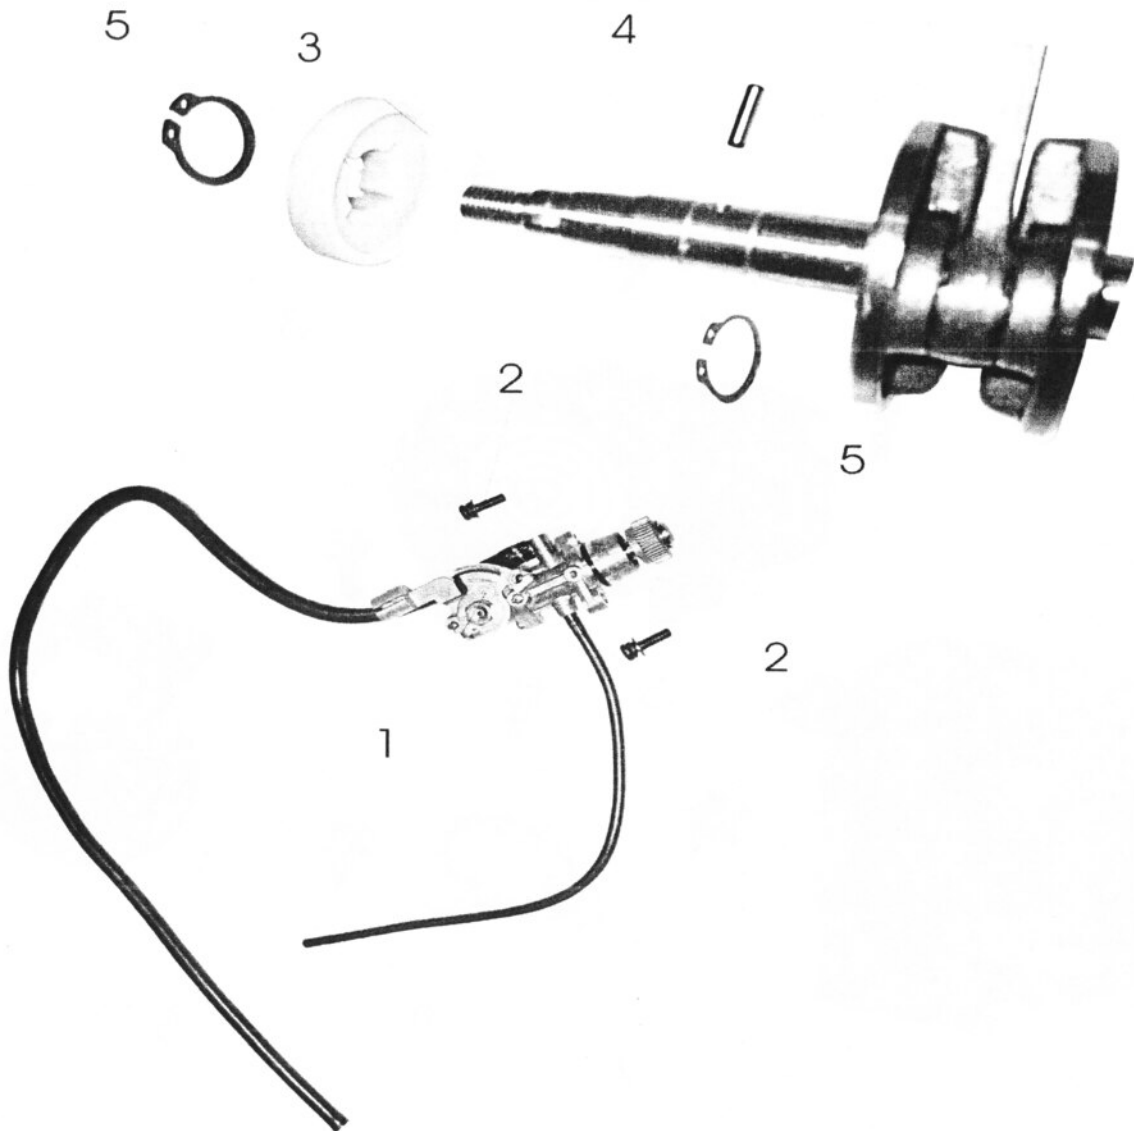

Olejšové řerpadlo

říslo obrázku	objednáří říslo AK	název	ks
1	YD 1E40QMB-A-004-1	Olejšové řerpadlo	1
2	YD GB/T9074.4-60137	řroub M5x16	2
3	YD 1E40QMB-A-004-2	ozubené kolo olejšového řerpadla	1
4	YD 1E40QMB-A-004-3	řep C12x3	1
5	YD GB/T894.1-60804	pojistný kroužek 19	2