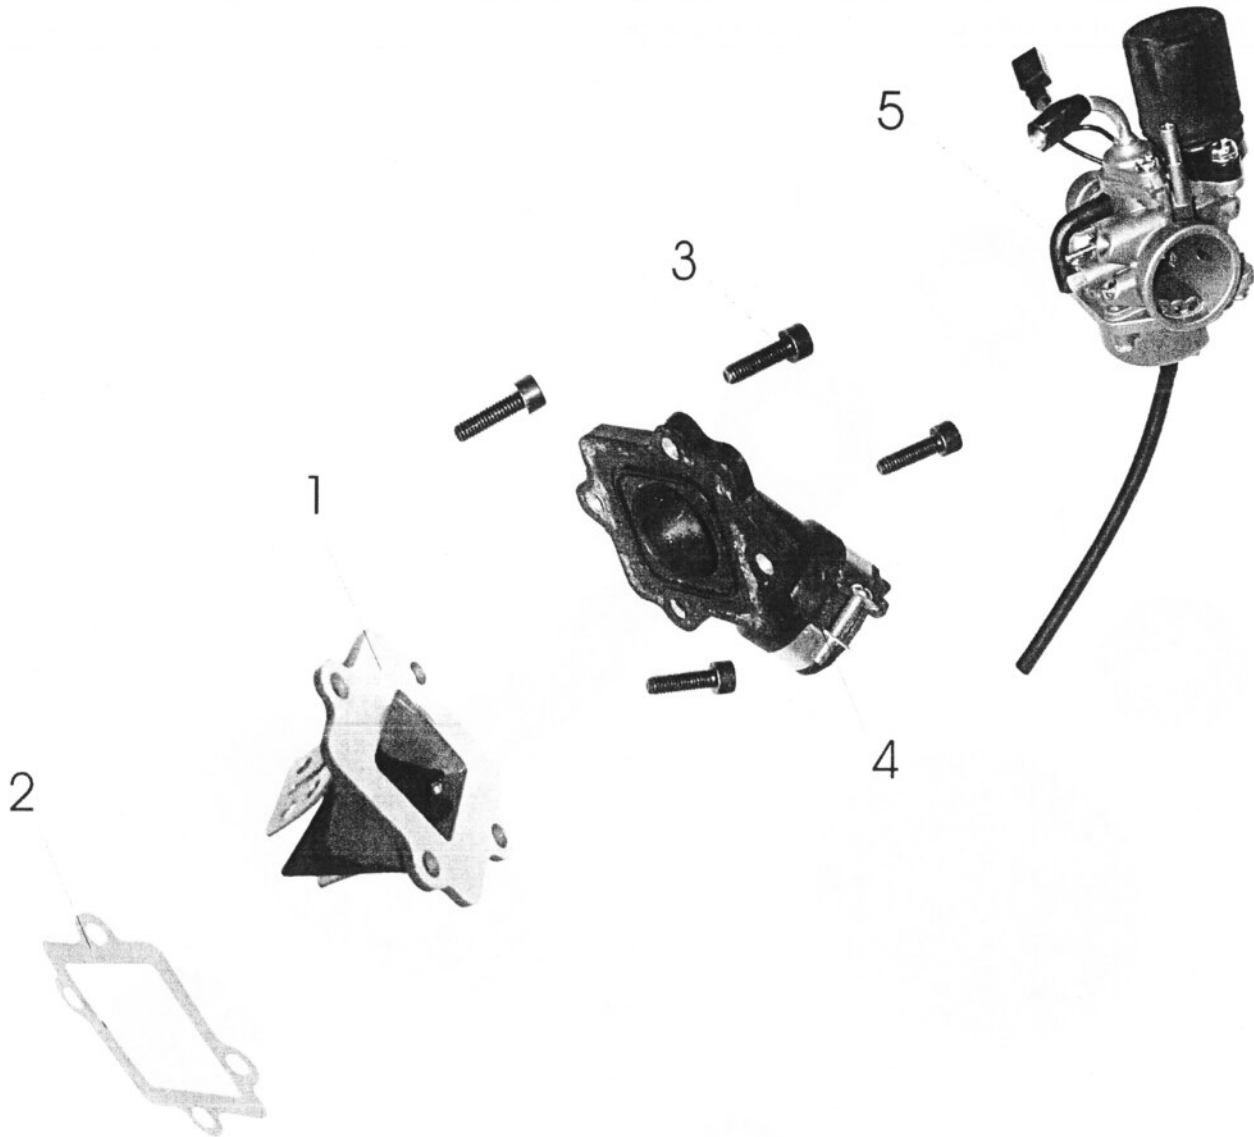

Jazýčkový ventil

číslo obrázku	objednáací číslo AK	název	ks
1	YD 1E40QMB-A-009-01	ventil	1
2	YD 1E40QMB-A-009-02	těsnění sedla ventilu	1
3	YD GB/T70-60135	šroub M6x20	4
4	YD 1E40QMB-A-009-03	přívod paliva	1
5	YD 1E40QMB-A-009-04	karburátor	1