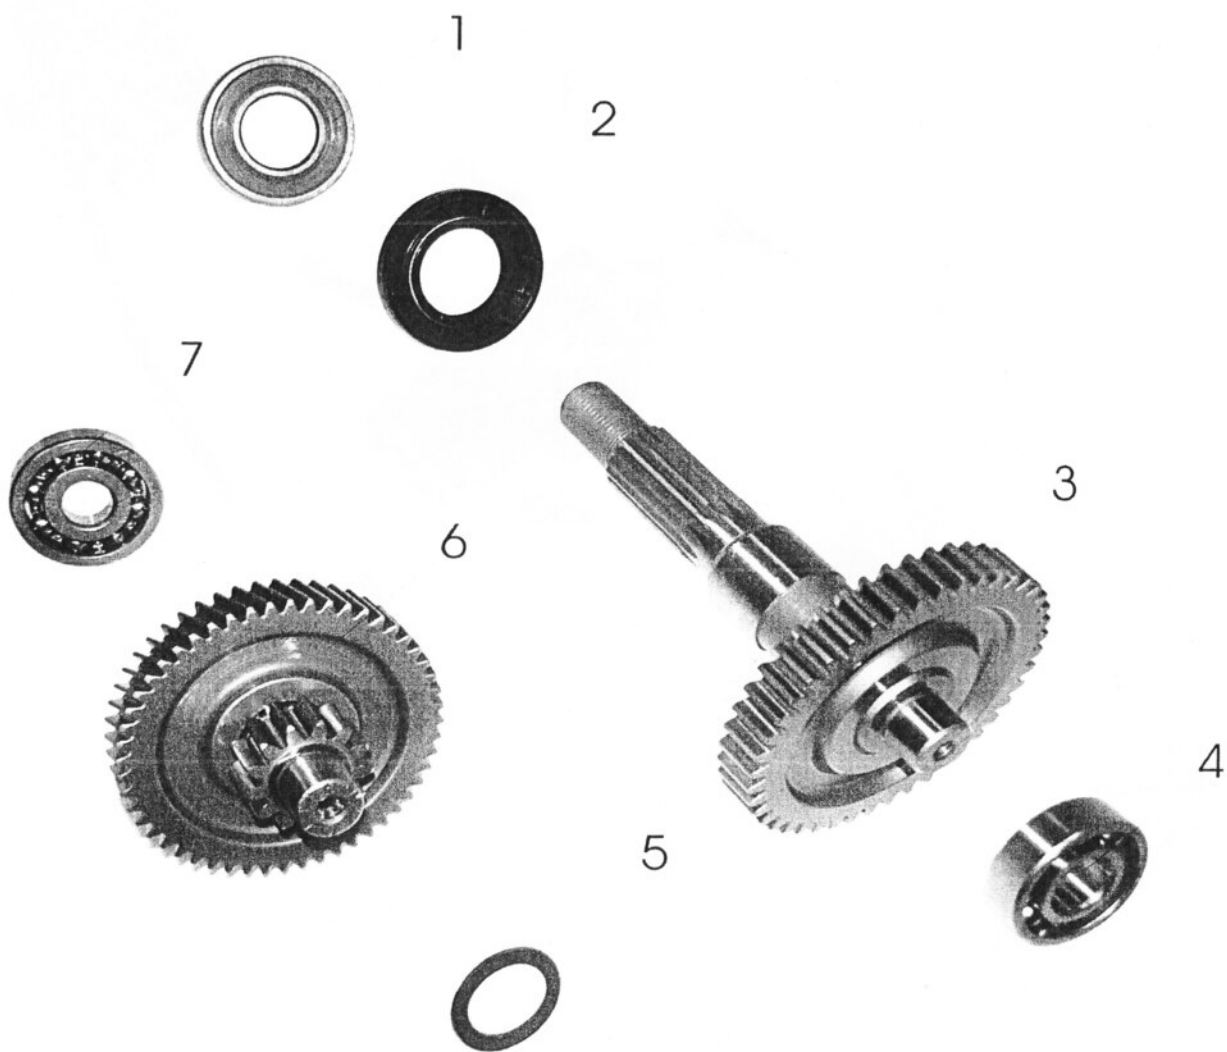

## Nožní startér

číslo obrázku	objednací číslo AK	název	ks
1	YD 1E40QMB-A-006-01	spouštěcí převod	1
2	YD 1E40QMB-A-006-02	jehlové ložisko 50FM6,31	1
3	YD 1E40QMB-A-006-03	talířová podložka	1
4	YD 1E40QMB-A-006-04	spouštěcí spojka	1
5	YD 1E40QMB-A-006-05	volnoběžka	1
6	YD 1E40QMB-A-006-06	kolíček volnoběhu	1
7	YD 1E40QMB-A-006-07	talířová podložka 8,3x16x2	2
8	YD 1E40QMB-A-006-08	převodový držák	1
9	YD GB/T818-60138	šroub M6x10	2
10	YD GB/T70-85-60135	šroub M6x20	2
11	YD 1E40QMB-A-006-09	poloosa	1
12	YD 1E40QMB-A-006-10	pružina startovací	1
13	YD 1E40QMB-A-006-11	vložka	1
14	YD 1E40QMB-A-006-12	podložka 15,2x28x1	1
15	YD GB/T894.1-60802	pojistný kroužek 15	1
16	YD 1E40QMB-A-006-13	pastorek	1
17	YD 1E40QMB-A-006-14	svěrka	1
18	YD 1E40QMB-A-006-15	startér	1
19	YD GB/T5789-60106	šroub s maticí M6x22	1
20	YD 1E40QMB-A-006-16	páka nožního startéru	1

## Spojka

číslo obrázku	objednáací číslo AK	název	ks
1	YD 1E40QMB-A-007-01	hlavní hnací kolo	1
2	YD 1E40QMB-A-007-02	poháněná řemenice	1
3	YD 1E40QMB-A-007-03	matice M10x1	1
4	YD 1E40QMB-A-007-04	O-kroužek 6,7x3	1
5	YD GB/T6171-60212	matice M10x1,25	1
6	YD 1E40QMB-A-007-05	podložka 10	1
7	YD 1E40QMB-A-007-06	řemen	1
8	YD 1E40QMB-A-007-07	hnací řemenice	1
9	YD GB/T894.1-60803	pojistný kroužek 17	1
10	YD 1E40QMB-A-007-08	spojkový váleček	6

## Převodovka

číslo obrázku	objednáací číslo AK	název	ks
1	YD 1E40QMB-A-008-01	ložisko 6004-2RS	1
2	YD 1E40QMB-A-008-02	olejové těsnění 25x44x7	1
3	YD 1E40QMB-A-008-03	hnací hřídel převodovky	1
4	YD 1E40QMB-A-008-04	ložisko 6202/p6	1
5	YD 1E40QMB-A-008-05	talířová podložka 14	1
6	YD 1E40QMB-A-008-06	volnoběžné kolo	1
7	YD 1E40QMB-A-008-07	ložisko 6200/p6	1