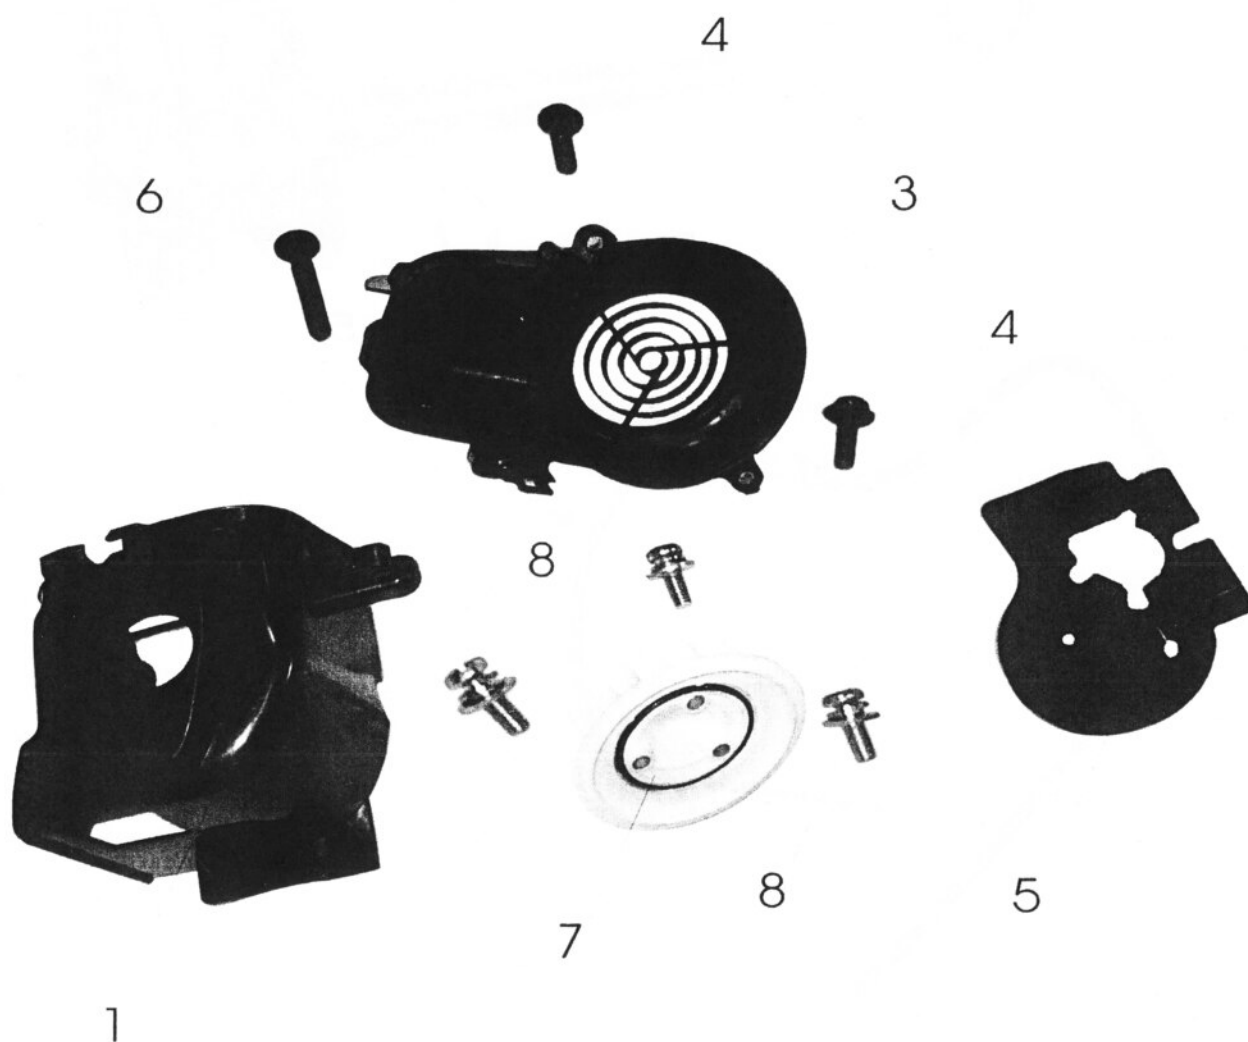

Chladicí systém

číslo obrázku	objednáací číslo AK	název	ks
1	YD 1E40QMB-A-005-01	obložení válce	1
3	YD 1E40QMB-A-005-02	větrák chlazení	1
4	YD GB/T9074.1-60140	šroub s maticí M6x20	2
5	YD 1E40QMB-A-005-03	deska chlazení	1
6	YD GB/T845-60141	šroub ST6,3x38	1
7	YD 1E40QMB-A-005-04	ventilátor	1
8	YD GB/T9074.1-60139	šroub M6x16	3