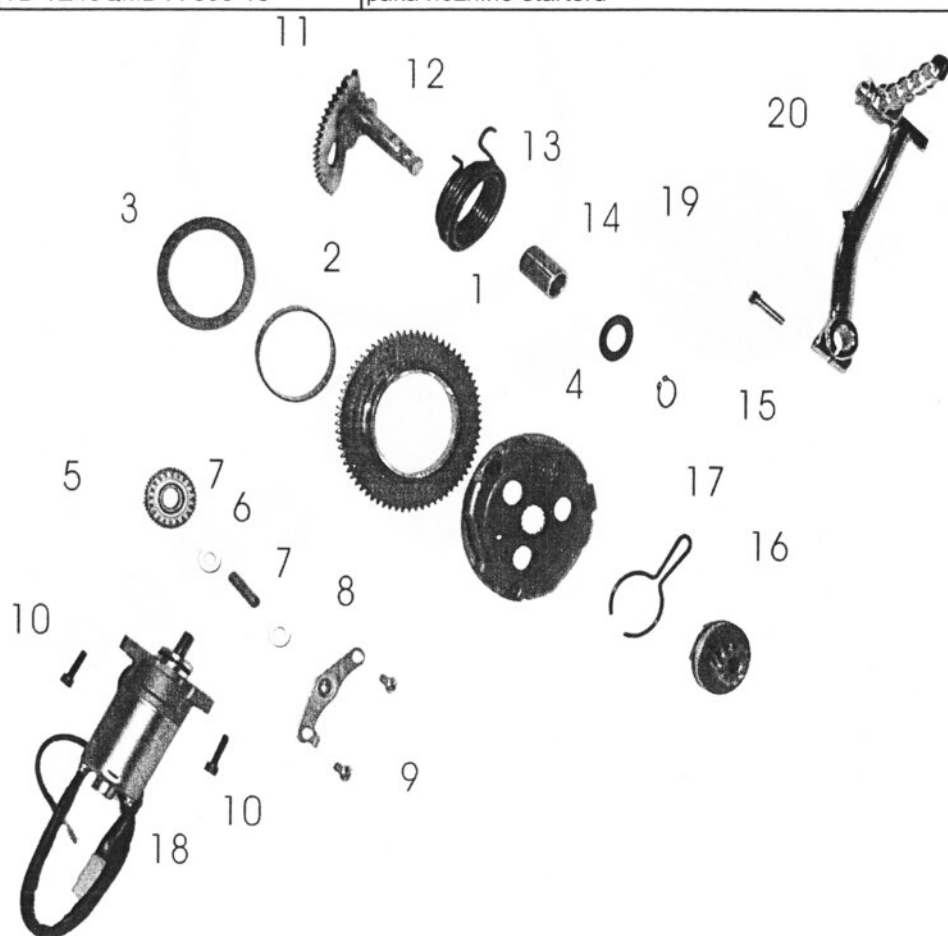

Nožní startér

číslo obrázku	objednací číslo AK	název	ks
1	YD 1E40QMB-A-006-01	spouštěcí převod	1
2	YD 1E40QMB-A-006-02	jehlové ložisko 50FM6,31	1
3	YD 1E40QMB-A-006-03	talířová podložka	1
4	YD 1E40QMB-A-006-04	spouštěcí spojka	1
5	YD 1E40QMB-A-006-05	volnoběžka	1
6	YD 1E40QMB-A-006-06	kolíček volnoběhu	1
7	YD 1E40QMB-A-006-07	talířová podložka 8,3x16x2	2
8	YD 1E40QMB-A-006-08	převodový držák	1
9	YD GB/T818-60138	šroub M6x10	2
10	YD GB/T70-85-60135	šroub M6x20	2
11	YD 1E40QMB-A-006-09	poloosa	1
12	YD 1E40QMB-A-006-10	pružina startovací	1
13	YD 1E40QMB-A-006-11	vložka	1
14	YD 1E40QMB-A-006-12	podložka 15,2x28x1	1
15	YD GB/T894.1-60802	pojistný kroužek 15	1
16	YD 1E40QMB-A-006-13	pastorek	1
17	YD 1E40QMB-A-006-14	svěrka	1
18	YD 1E40QMB-A-006-15	startér	1
19	YD GB/T5789-60106	šroub s maticí M6x22	1
20	YD 1E40QMB-A-006-16	páka nožního startéru	1