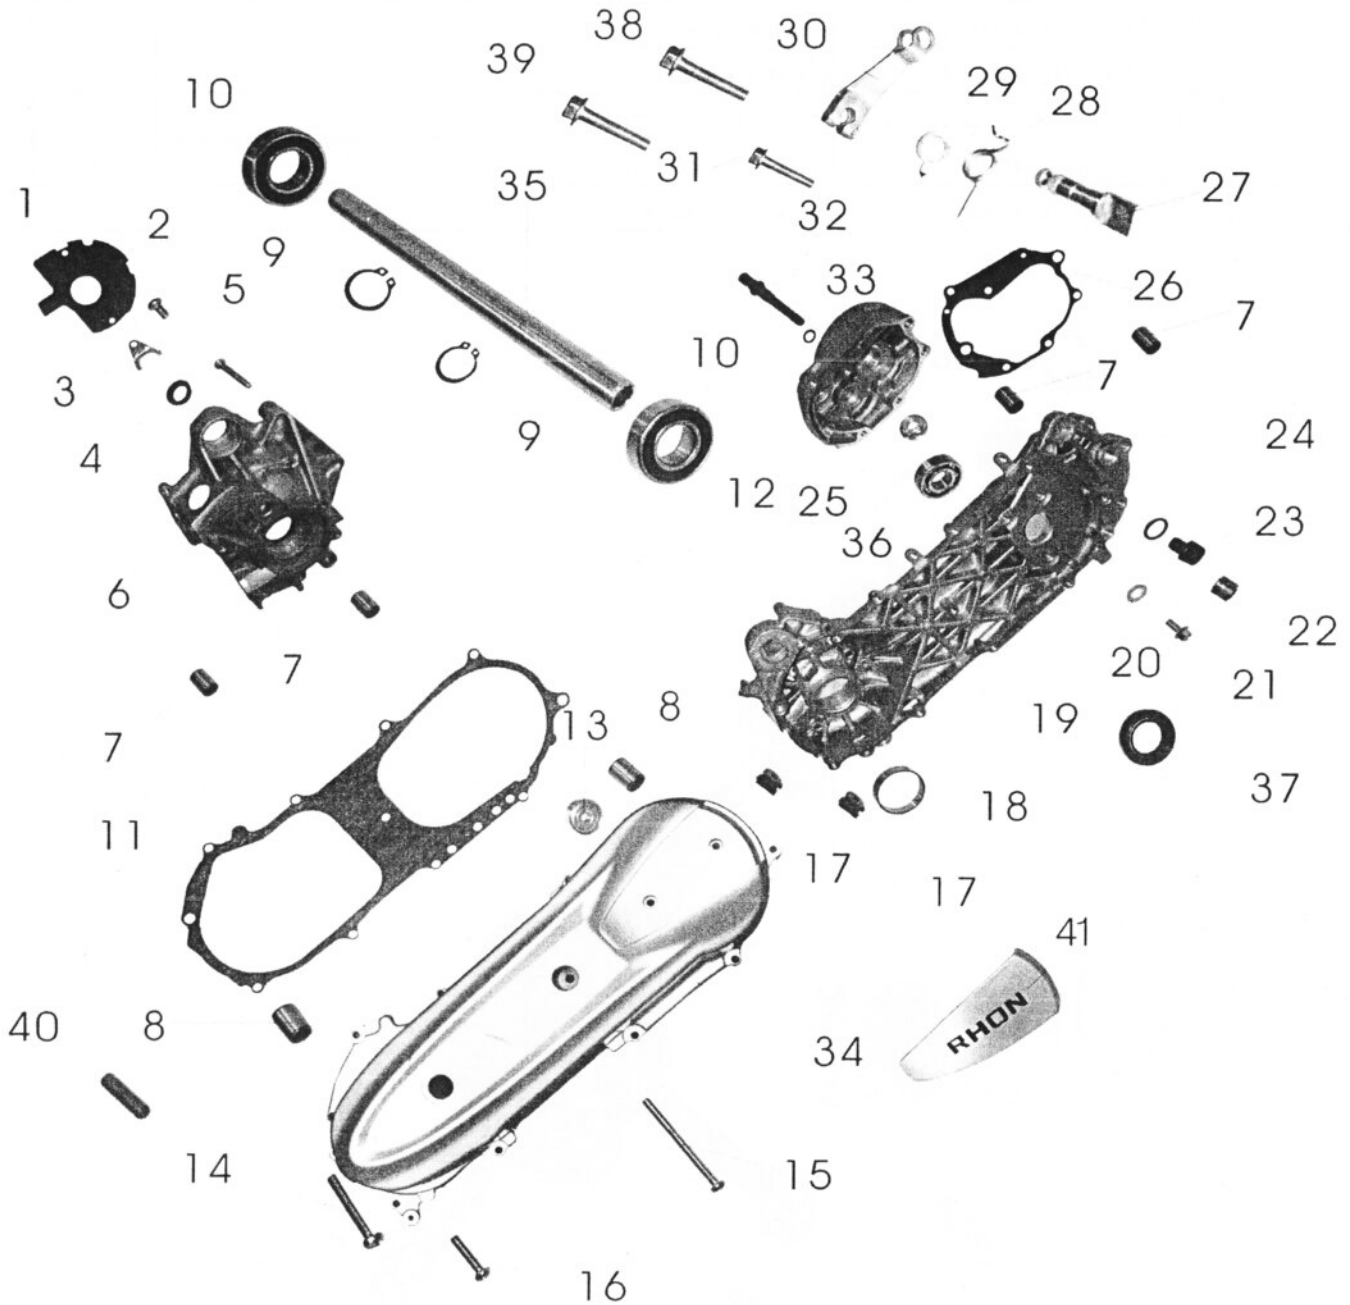

Blok motoru

číslo obrázku	objednáací číslo AK	název	ks
36	YD 1E40QMB-A-002-26	ložisko 6203/p6	1
37	YD 1E40QMB-A-002-27	olejové těsnění 17x35x7	1
38	YD GB/T5789-60150	šroub s maticí M8x52	5
39	YD GB/T5789-60164	šroub s maticí M8x58	2
40	YD 1E40QMB-A-002-28	čep 8x30	1
41	YD 1E40QMB	kryt motoru s nápisem RHON	1