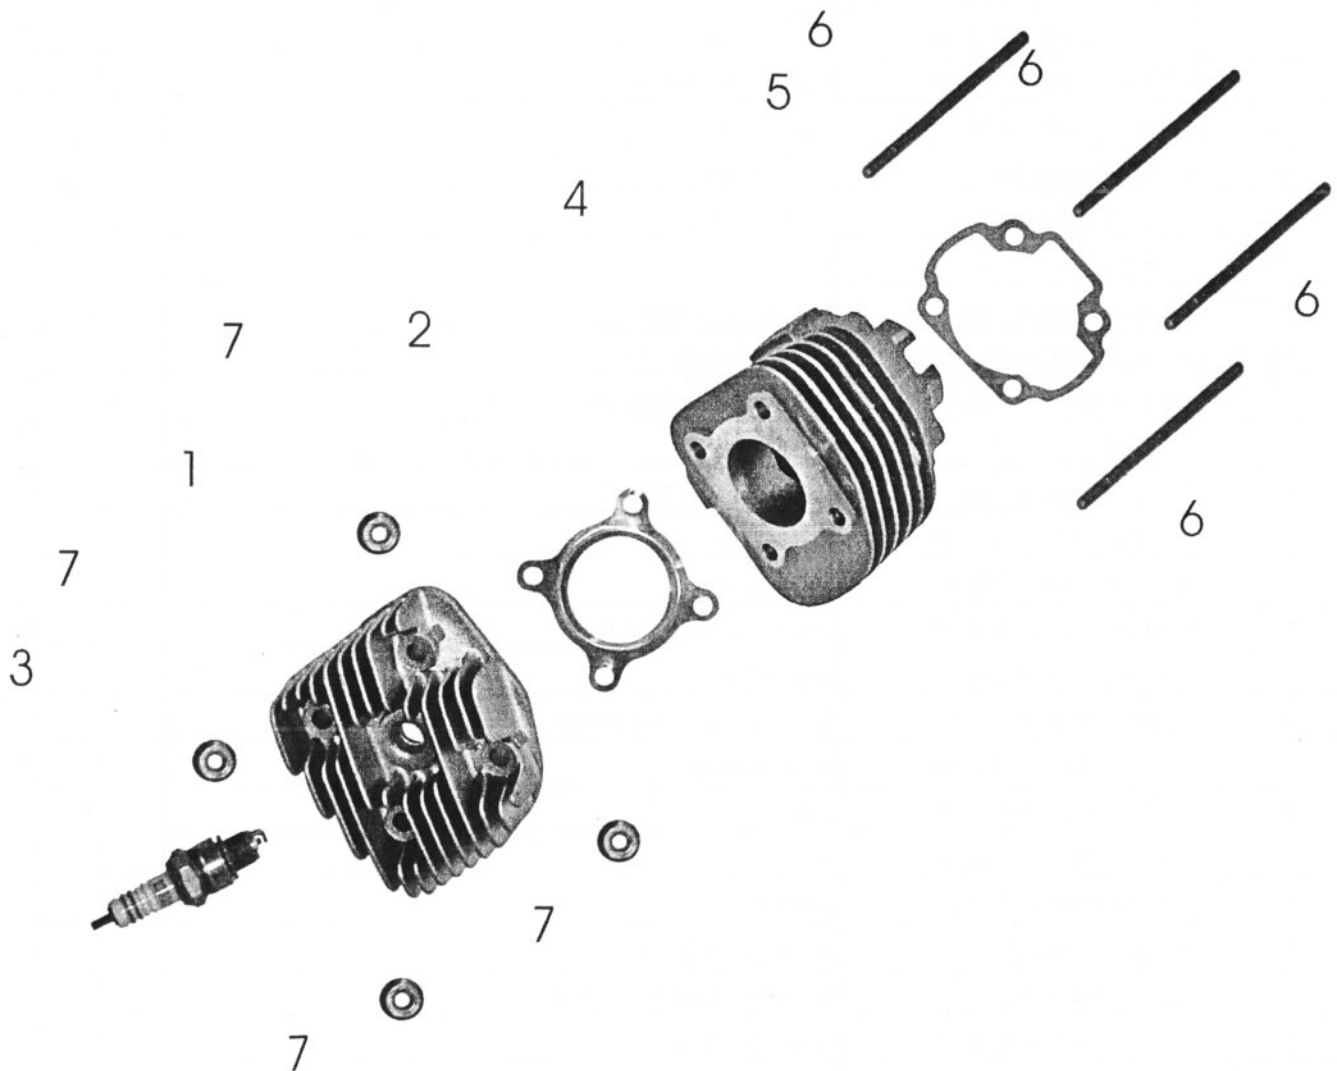

## Válec a hlava válce

číslo obrázku	objednáací číslo AK	název	ks
1	YD 1E40QMB-A-001-01	hlava válce	1
2	YD 1E40QMB-A-001-02	těsnění hlavy válce	1
3	YD 1E40QMB-A-001-03	zapalovací svíčka	1
4	YD 1E40QMB-A-001-04	válec	1
5	YD 1E40QMB-A-001-05	těsnění válce	1
6	YD GB/T953-60147	závrtný šroub M7x109	4
7	YD GB/T6187-60218	matice M7	4

## Blok motoru

číslo obrázku	objednací číslo AK	název	ks
1	YD 1E40QMB-A-002-01	těsnění klikové skříně	1
2	YD GB/T818-60138	šroub M6x10	2
3	YD 1E40QMB-A-002-02	držák	1
4	YD 1E40QMB-A-002-03	olejové těsnění 20x30x6	1
5	YD GB/T818-60145	šroub M6x35	6
6	YD 1E40QMB-A-002-04	kliková skříň - pravá část	1
7	YD 1E40QMB-A-002-05	hmoždinkový spoj 12x16	4
8	YD 1E40QMB-A-002-06	hmoždinkový spoj 10x14	2
9	YD GB/T894.1-60803	pojistný kroužek 17	2
10	YD 1E40QMB-A-002-07	izolační průchodka	2
11	YD 1E40QMB-A-002-08	těsnění klikové skříně	1
12	YD 1E40QMB-A-002-09	kryt klikové skříně	1
13	YD 1E40QMB-A-002-10	ložisko 638z	1
14	YD GB/T818-60145	šroub M6x35	2
15	YD GB/T818-60146	šroub M6x65	1
16	YD GB/T818-60143	šroub M6x25	8
17	YD 1E40QMB-A-002-11	pryžová podložka	2
18	YD 1E40QMB-A-002-12	pojistný kroužek 51	1
19	YD 1E40QMB-A-002-13	kliková skříň - levá část	1
20	YD GB/T97.2-60704	podložka 8	1
21	YD GB/T5789-60149	šroub s maticí M8x16	1
22	YD 1E40QMB-A-002-14	průchodka	1
23	YD 1E40QMB-A-002-15	výpustní šroub	1
24	YD 1E40QMB-A-002-16	O-kroužek 13,8x24	1
25	YD GB/T6185-60214	matice M8	1
26	YD 1E40QMB-A-002-17	těsnění převodové skříně	1
27	YD 1E40QMB-A-002-18	hřídel klíče brzdy	1
28	YD 1E40QMB-A-002-19	pružinka	1
29	YD 1E40QMB-A-002-20	čidlo	1
30	YD 1E40QMB-A-002-21	páková brzda	1
31	YD GB/T5789-60131	šroub s maticí 6x30	1
32	YD 1E40QMB-A-002-22	kotevní čep brzdové čelisti	1
33	YD 1E40QMB-A-002-23	O-kroužek 6,8x1,9	1
34	YD 1E40QMB-A-002-24	boční kryt	1
35	YD 1E40QMB-A-002-25	čep	1