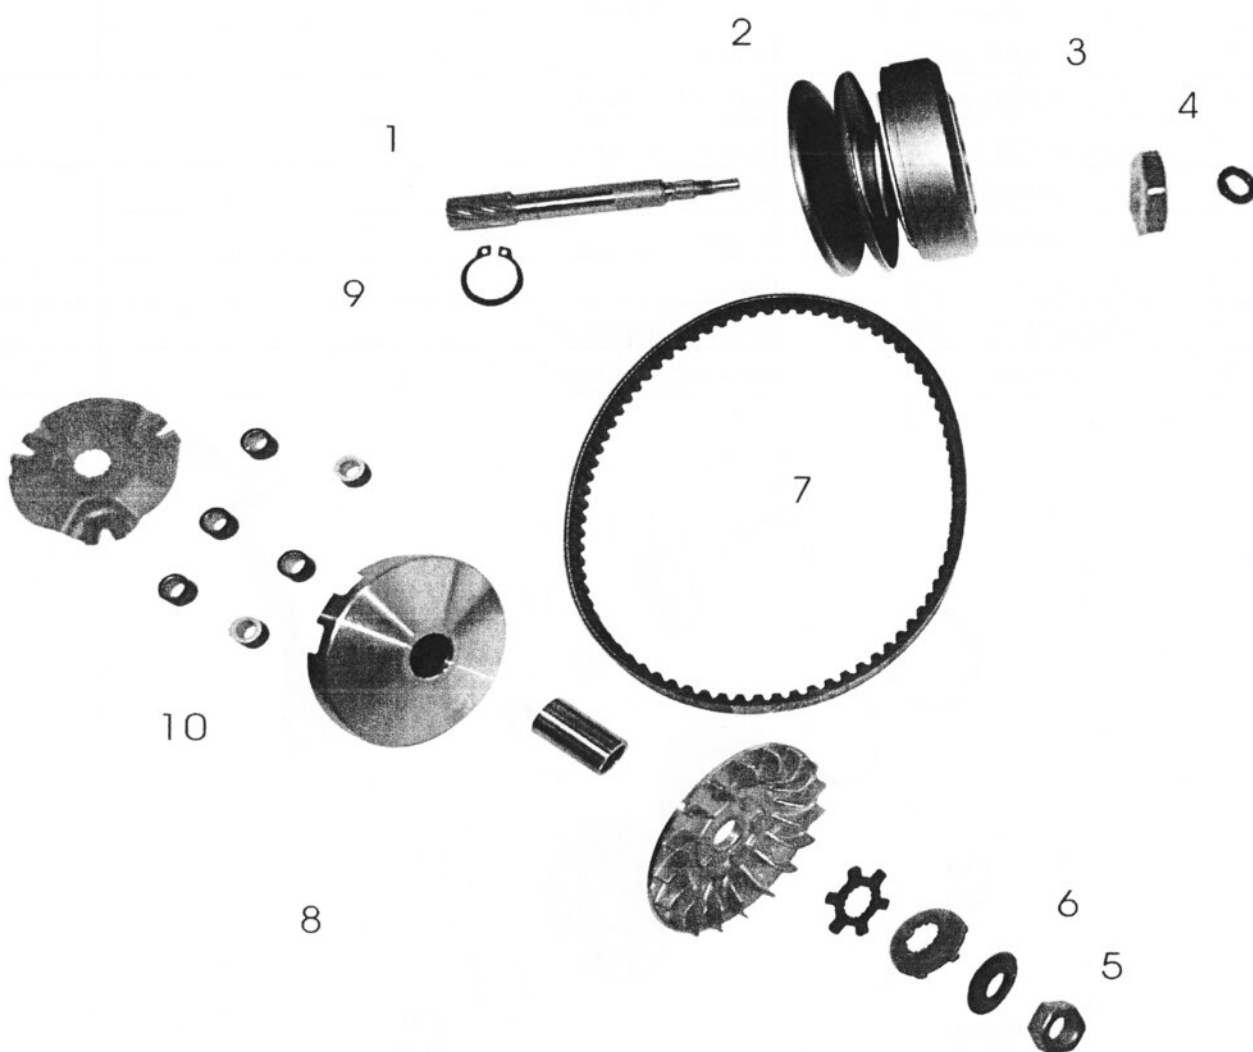

## Nožní startér

číslo obrázku	objednací číslo AK	název	ks
1	YD 1E40QMB-A-006-01	spouštěcí převod	1
2	YD 1E40QMB-A-006-02	jehlové ložisko 50FM6,31	1
3	YD 1E40QMB-A-006-03	talířová podložka	1
4	YD 1E40QMB-A-006-04	spouštěcí spojka	1
5	YD 1E40QMB-A-006-05	volnoběžka	1
6	YD 1E40QMB-A-006-06	kolíček volnoběhu	1
7	YD 1E40QMB-A-006-07	talířová podložka 8,3x16x2	2
8	YD 1E40QMB-A-006-08	převodový držák	1
9	YD GB/T818-60138	šroub M6x10	2
10	YD GB/T70-85-60135	šroub M6x20	2
11	YD 1E40QMB-A-006-09	poloosa	1
12	YD 1E40QMB-A-006-10	pružina startovací	1
13	YD 1E40QMB-A-006-11	vložka	1
14	YD 1E40QMB-A-006-12	podložka 15,2x28x1	1
15	YD GB/T894.1-60802	pojistný kroužek 15	1
16	YD 1E40QMB-A-006-13	pastorek	1
17	YD 1E40QMB-A-006-14	svěrka	1
18	YD 1E40QMB-A-006-15	startér	1
19	YD GB/T5789-60106	šroub s maticí M6x22	1
20	YD 1E40QMB-A-006-16	páka nožního startéru	1

## Spojka

číslo obrázku	objednáací číslo AK	název	ks
1	YD 1E40QMB-A-007-01	hlavní hnací kolo	1
2	YD 1E40QMB-A-007-02	poháněná řemenice	1
3	YD 1E40QMB-A-007-03	matice M10x1	1
4	YD 1E40QMB-A-007-04	O-kroužek 6,7x3	1
5	YD GB/T6171-60212	matice M10x1,25	1
6	YD 1E40QMB-A-007-05	podložka 10	1
7	YD 1E40QMB-A-007-06	řemen	1
8	YD 1E40QMB-A-007-07	hnací řemenice	1
9	YD GB/T894.1-60803	pojistný kroužek 17	1
10	YD 1E40QMB-A-007-08	spojkový váleček	6

## Převodovka

číslo obrázku	objednáací číslo AK	název	ks
1	YD 1E40QMB-A-008-01	ložisko 6004-2RS	1
2	YD 1E40QMB-A-008-02	olejové těsnění 25x44x7	1
3	YD 1E40QMB-A-008-03	hnací hřídel převodovky	1
4	YD 1E40QMB-A-008-04	ložisko 6202/p6	1
5	YD 1E40QMB-A-008-05	talířová podložka 14	1
6	YD 1E40QMB-A-008-06	volnoběžné kolo	1
7	YD 1E40QMB-A-008-07	ložisko 6200/p6	1